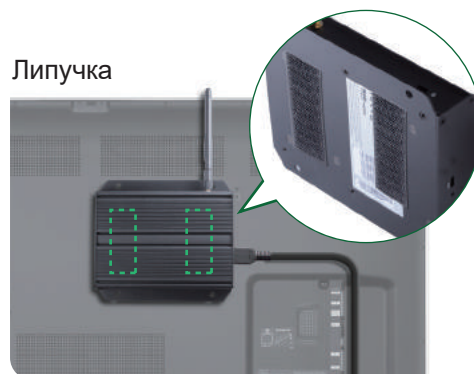

Фотографии продукта и способы установки

Техническая спецификация

Поддержка открытых стандартов

- HTML5, JavaScript и CSS
- Android 4.4 API
- W3C SMIL для межплатформ. управления
- W3C Widgets для HTML delivery

- H.265/HEVC до 4K (3840x2160)
- H.264/AVC до 1080p (1920x1080)
- MPEG-4 до 1080p (1920x1080)
- MPEG-2 до 1080p (1920x1080)
- MPEG-1 до 1080p (1920x1080)
- VC-1 до 1080p (1920x1080)

- JPEG
- PNG

- MPEG Audio (MP3)

Расшир. функции Digital Signage

- Удаленный ввод в эксплуатацию
- AlwaysOn, AppLock для предотвращения несанкционированного доступа
- StrongCache для непрерывного воспроизведения, даже когда сеть недоступна

HTML5

- Виджеты для календаря, часов, новостей, погоды, интеграция веб-страниц
- Технологии HTML5, включая CSS и Javascript
- Инструмент для браузера на базе WebKit, аналогичный Google Chrome и Apple Safari

Особенности Digital Signage

- Возможность наложения изображения PNG overlay, прогноза погоды, бегущей строки
- Автоматическое воспроизведение контента после восстановления питания
- Встр. WDT для автообнаружения ошибок
- Часы реального времени с резерв. батарейей

Управление контентом

- Утилита SignApps Express
- Стороннее ПО (доп. лицензия)

Возможности соединения

- Gigabit Ethernet
- Wi-Fi: 802.11 b/g/n (2.4 ГГц)
- HDMI 2.0 (3840x2160 @60fps)
- Micro USB для ADB
- USB 2.0 x 2
- 3.5мм стерео аудио выход
- S/PDIF выход
- AniBeacon™ (BLE)
- Доп. мобильный модуль 3G/4G через USB

Локальное хранилище

- Встроенные 8GB/16GB eMMC
- Слот для Micro SD карт (Карта заменяет внутреннюю память)

Монтажный комплект

- Встр. кронштейн для настенного монтажа

Аксессуары в комплекте

- HDMI кабель
- Внешняя беспроводная антенна 2дБ
- Липучка
- Power /Micro SD card brackets

Варианты расширения памяти

- 16Гб/32Гб micro SD/SDHC карты памяти

АС Адаптер

- Вход: 100-240В, 50-60 Гц, 0.5А макс.
- Выход: 12В, 1.5А
- UL/CB/PSE серт. источники питания
- Блок питания со съемной вилкой (в зависимости от региона)

Экологичность

- Рабочая температура: -20 до 50°C
- Влажность: 10 до 85% @ 45°C,
- Shock: IEC 60068-2-27 Table A.1 (railway related)
- Колебания: 1.5G @ 5-200Hz

Габариты устройства и упаковки

- Размеры:
  143.60мм x 128.13мм x 33.65мм
  5.65" x 5.04" x 1.32"
- Масса: 478 г
- Индивидуальный размер упаковки:
  226мм x 172мм x 89мм
  8.89" x 6.77" x 3.5"
- Размер внешней упаковки:
  482мм x 390мм x 245мм
  18.87" x 15.35" x 9.64"
- Единиц в упаковке: 10

Сертификаты

- CE/FCC/IC

Гарантия

- 1 год