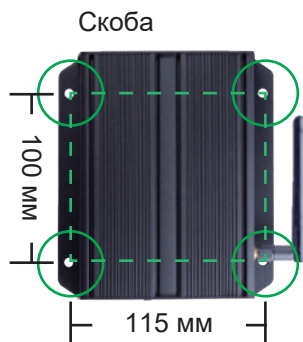

Фотографии продукта и способы установки

Техническая спецификация

Поддержка открытых стандартов

- HTML5, JavaScript и CSS
- Android 4.4 API
- W3C SMIL для межплатформ. управления
- W3C Widgets для HTML delivery

- H.265/HEVC до 4K (3840x2160)
- H.264/AVC до 1080p (1920x1080)
- MPEG-4 до 1080p (1920x1080)
- MPEG-2 до 1080p (1920x1080)
- MPEG-1 до 1080p (1920x1080)
- VC-1 до 1080p (1920x1080)

- JPEG
- PNG

- MPEG Audio (MP3)

Расшир. функции Digital Signage

- Удаленный ввод в эксплуатацию
- AlwaysOn, AppLock для предотвращения несанкционированного доступа
- StrongCache для непрерывного воспроизведения, даже когда сеть недоступна

HTML5

- Виджеты для календаря, часов, новостей, погоды, интеграция веб-страниц
- Технологии HTML5, включая CSS и Javascript
- Инструмент для браузера на базе WebKit, аналогичный Google Chrome и Apple Safari

Особенности Digital Signage

- Возможность наложения изображения PNG overlay, прогноза погоды, бегущей строки
- Автоматическое воспроизведение контента после восстановления питания
- Встр. WDT для автообнаружения ошибок
- Часы реального времени с резерв. батарейей

Управление контентом

- Утилита SignApps Express
- Стороннее ПО (доп. лицензия)

Возможности соединения

- Gigabit Ethernet
- Wi-Fi: 802.11 b/g/n (2.4 ГГц)
- HDMI 2.0 (3840x2160 @60fps)
- Micro USB для ADB
- USB 2.0 x 2
- 3.5мм стерео аудио выход
- S/PDIF выход
- AniBeacon™ (BLE)
- Доп. мобильный модуль 3G/4G через USB

Локальное хранилище

- Встроенные 8GB/16GB eMMC
- Слот для Micro SD карт (Карта заменяет внутреннюю память)

Монтажный комплект

- Встр. кронштейн для настенного монтажа

Аксессуары в комплекте

- HDMI кабель
- Внешняя беспроводная антенна 2дБ
- Липучка
- Power /Micro SD card brackets

Варианты расширения памяти

- 16Гб/32Гб micro SD/SDHC карты памяти

АС Адаптер

- Вход: 100-240В, 50-60 Гц, 0.5А макс.
- Выход: 12В, 1.5А
- UL/CB/PSE серт. источники питания
- Блок питания со съемной вилкой (в зависимости от региона)

Экологичность

- Рабочая температура: -20 до 50°C
- Влажность: 10 до 85% @ 45°C,
- Shock: IEC 60068-2-27 Table A.1 (railway related)
- Колебания: 1.5G @ 5-200Hz

Габариты устройства и упаковки

- Размеры:
  143.60мм x 128.13мм x 33.65мм
  5.65" x 5.04" x 1.32"
- Масса: 478 г
- Индивидуальный размер упаковки:
  226мм x 172мм x 89мм
  8.89" x 6.77" x 3.5"
- Размер внешней упаковки:
  482мм x 390мм x 245мм
  18.87" x 15.35" x 9.64"
- Единиц в упаковке: 10

Сертификаты

- CE/FCC/IC

Гарантия

- 1 год